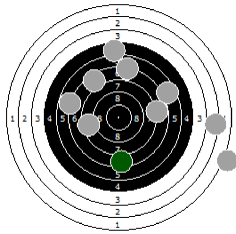

**giuseppe bruzzese**  
**am 18.06.11**

**10**

**Statistik**

Schusswert IZ	10	9	8	7	6	5	4	3	2	1	0	<b>Gesamt (Ganze Ringe): 122</b>
Anzahl	0	0	4	2	5	4	1	0	1	1	1	<b>Gesamt (Zehntel Ringe): 129,8</b>

**Serie 1**

Volle Ringe	9	9	2	9	7	8	6	0	9	6	<b>65 Ringe</b>
Zehntel	9,2	9,1	2,6	9,4	7,1	8,1	6,6	0	9	6,6	<b>67,7 Ringe</b>
Teiler	449,4	472,7	2084,7	398,6	962,7	713	1092,1	3377,3	479,8	1081,9	-
Innenzehner											<b>Anzahl: 0</b>

**Serie 2**

Volle Ringe	1	7	8	7	3	7	6	5	6	7	<b>57 Ringe</b>
Zehntel	1,6	7,5	8,5	7	3,2	7,8	6,6	5,6	6,9	7,4	<b>62,1 Ringe</b>
Teiler	2344,8	873,4	617	980,1	1949,4	776,1	1093	1328,9	1008,1	889,8	-
Innenzehner											<b>Anzahl: 0</b>