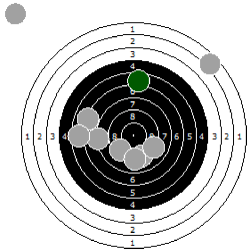

**giuseppe bruzzese**  
**am 18.06.11**

**10**

**Statistik**

Schusswert IZ	10	9	8	7	6	5	4	3	2	1	0	<b>Gesamt (Ganze Ringe): 122</b>
Anzahl	0	0	4	2	5	4	1	0	1	1	1	<b>Gesamt (Zehntel Ringe): 129,8</b>

**Serie 1**

Volle Ringe	9	9	2	9	7	8	6	0	9	6	<b>65 Ringe</b>
Zehntel	9,2	9,1	2,6	9,4	7,1	8,1	6,6	0	9	6,6	<b>67,7 Ringe</b>
Teiler	449,4	472,7	2084,7	398,6	962,7	713	1092,1	3377,3	479,8	1081,9	-
Innenzehner											<b>Anzahl: 0</b>

**Serie 2**

Volle Ringe	1	7	8	7	3	7	6	5	6	7	<b>57 Ringe</b>
Zehntel	1,6	7,5	8,5	7	3,2	7,8	6,6	5,6	6,9	7,4	<b>62,1 Ringe</b>
Teiler	2344,8	873,4	617	980,1	1949,4	776,1	1093	1328,9	1008,1	889,8	-
Innenzehner											<b>Anzahl: 0</b>